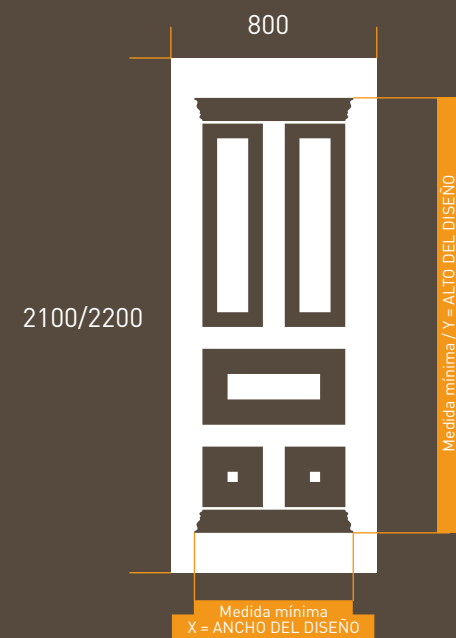

Esta serie también está disponible con puertas dobles ciegas o con vidrios.

Y = altura mín. 1690

X = ancho mín. 617

Y = altura mín. 1690

X = ancho mín. 617

Y = altura mín. 1675

X = ancho mín. 560

Y = altura mín. 1700

X = ancho mín. 582

Y = altura mín. 1700

X = ancho mín. 582

Y = altura mín. 1690

X = ancho mín. 612

Y = altura mín. 1690

X = ancho mín. 612

Y = altura mín. 1780

X = ancho mín. 570

Y = altura mín. 1780

X = ancho mín. 570

Y = altura mín. 1650

X = ancho mín. 520

Y = altura mín. 1650

X = ancho mín. 520

Y = altura mín. 1650

X = ancho mín. 520