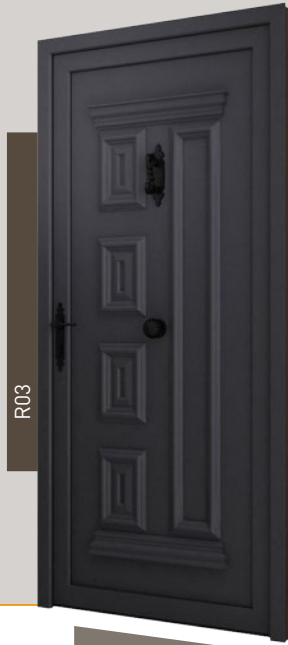

Y = altura mín. 1700

X = ancho mín. 582